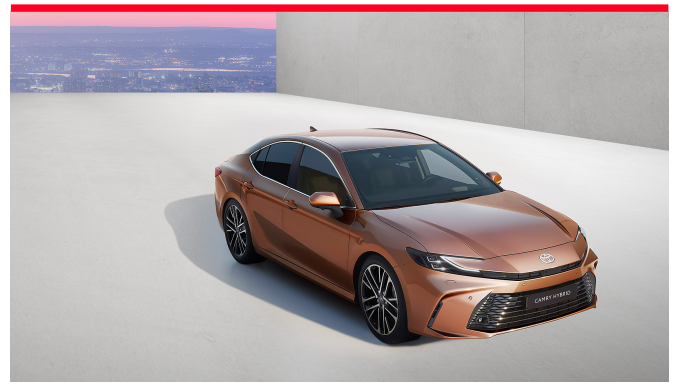

CAMRY

Toyota от Amserv – всегда выгодно!

Все цены указаны с учётом налога на добавленную стоимость (НДС).

Ставка НДС: 21%

В цены не включен налог за регистрацию автомобиля.

Цены и спецификации могут меняться без предупреждения. Размещённая в Интернете информация не рассматривается как обязательная при коммерческих сделках!